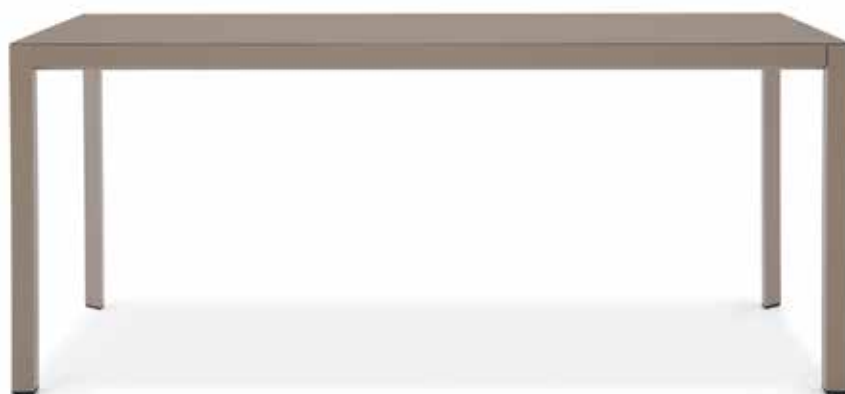

# Soffio

Leggero, essenziale, intelligente: Soffio disegna lo spazio con delicatezza e arguta versatilità. La sua struttura, in alluminio verniciato nei 20 colori della collezione, ha volumi minimali e ben studiati. Le gambe a sezione triangolare delineano spigoli diamantati e sorreggono il piano superiore in essenza o in laccato opaco. In larghezza sono disponibili 5 misure, mentre è personalizzabile in lunghezza: nella versione fissa fino a 3 metri, nella versione allungabile raggiunge i 3,6 metri.

<sup>EN</sup> Light, essential, smart: Soffio shapes the space with a subtle touch and clever versatility. Its frame, made from aluminium painted in any of the collection's 20 colours, features well-designed minimal volumes triangular-section legs form corners with a diamond-like sharpness to them and support the top in wood or matt lacquered finish. It comes in 5 widths, while lengths can be made to order: up to 3 metres for the fixed version and totalling 3,6 metres for the extending version.