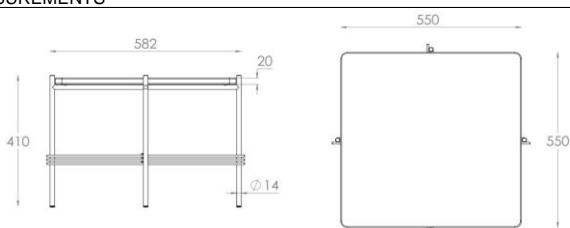

MEASUREMENTS