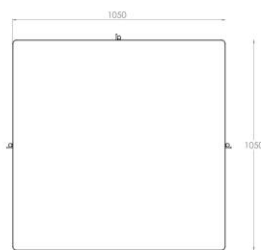

MEASUREMENTS