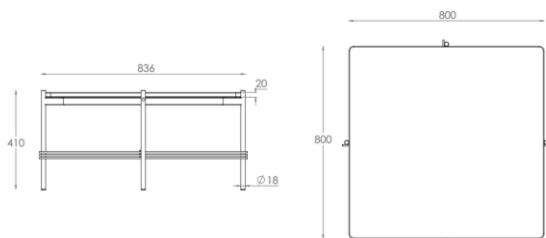

MEASUREMENTS