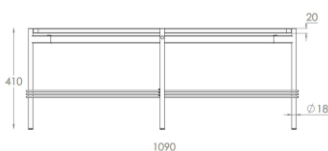

MEASUREMENTS