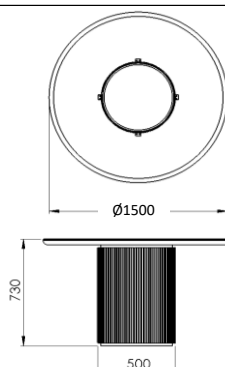

Coffee Table // H: 45 cm // Table top sizes: 140x70, Ø120, Ø150, Ø60

Lounge Table // H: 55 cm // Table top size: Ø60

MEASUREMENTS

FACTS

MEASUREMENT - H X L X W: MM

Height: 730 mm
Table top: Ø1200 mm
Table top thickness: 40 mm

VERSION

Matt oil finish
High gloss varnish

TYPES

Order item - look for part number in the pricelist.
The series consists of the following:

Dinnig Table // H: 73 cm / Table top sizes: 300x105, 260x105, Ø120, Ø150

Coffee Table // H: 45 cm // Table top sizes: 140x70, Ø120, Ø150, Ø60

Lounge Table // H: 55 cm // Table top size: Ø60

MEASUREMENTS

FACTS

MEASUREMENT - H X L X W: MM

Height: 730 mm
Table top: Ø1500 mm
Table top thickness: 40 mm