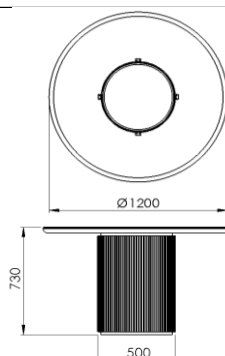

VERSION

Matt oil finish
High gloss varnish

TYPES

Order item - look for part number in the pricelist.
The series consists of the following:

Dinnig Table // H: 73 cm / Table top sizes: 300x105, 260x105, Ø120, Ø150

Coffee Table // H: 45 cm // Table top sizes: 140x70, Ø120, Ø150, Ø60

Lounge Table // H: 55 cm // Table top size: Ø60

MEASUREMENTS

FACTS

MEASUREMENT - H X L X W: MM

Height: 730 mm
Table top: Ø1200 mm
Table top thickness: 40 mm

Coffee Table // H: 45 cm // Table top sizes: 140x70, Ø120, Ø150, Ø60

Lounge Table // H: 55 cm // Table top size: Ø60

MEASUREMENTS

FACTS

MEASUREMENT - H X L X W: MM

Height: 730 mm
Table top: Ø1500 mm
Table top thickness: 40 mm