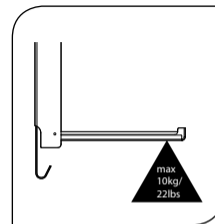

**Montageanleitung Klapphaken LANCA** (Art.-Nr. 63262)

**Assembly instructions for flip hook LANCA** (art no 63262)

**Instructions de montage pour crochet escamotable LANCA** (réf : 63262)

**Instrucciones de montaje de gancho abatible LANCA** (art. nº 63262)

**Istruzioni per il montaggio da gancio ribaltabile LANCA** (codice 63262)

**Montagehandleiding voor uitklaphaak LANCA** (artikelnr. 63262)

**blomus**<sup>®</sup>