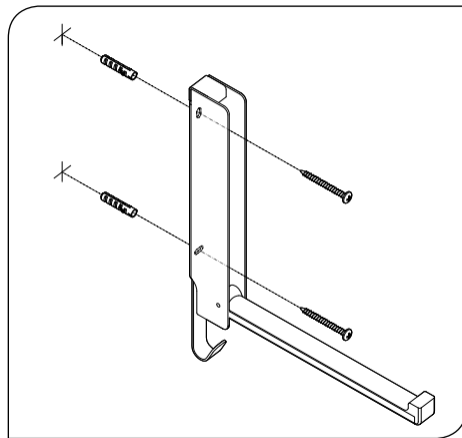

**Montageanleitung Klapphaken LANCA** (Art.-Nr. 63262)

**Assembly instructions for flip hook LANCA** (art no 63262)

**Instructions de montage pour crochet escamotable LANCA** (réf : 63262)

**Instrucciones de montaje de gancho abatible LANCA** (art. nº 63262)

**Istruzioni per il montaggio da gancio ribaltabile LANCA** (codice 63262)

**Montagehandleiding voor uitklaphaak LANCA** (artikelnr. 63262)

**blomus**<sup>®</sup>