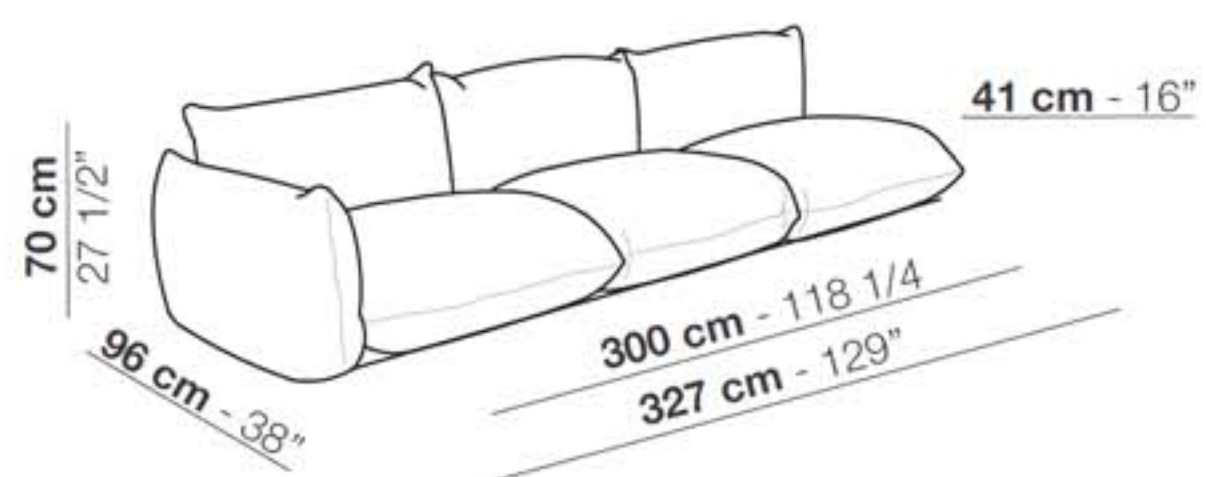

Poltrona - **121 cm**
Armchair

Divano - **188 cm**
Sofa

Divano - **254 cm**
Sofa

Divano - **255 cm**
Sofa

Divano - **354 cm**
Sofa

Elemento con 1 bracciolo - **161 cm**
Unit with 1 armrest

Elemento con 1 bracciolo - **227 cm**
Unit with 1 armrest

Elemento con 1 bracciolo - **228 cm**
Unit with 1 armrest

Elemento con 1 bracciolo - **327 cm**
Unit with 1 armrest

Elemento senza braccioli - **134 cm**
Unit without armrests

Elemento senza braccioli - **200 cm**
Unit without armrests

Elemento angolo con 1 bracciolo - **260 cm**
Corner unit with 1 armrest

Elemento angolo con 1 bracciolo - **359 cm**
Corner unit with 1 armrest

Elemento isola con angolo - **233 cm**
Isle unit with corner

Elemento isola con angolo - **332 cm**
Isle unit with corner

Pouf - **67 x 67 cm**

Pouf - **96 x 96 cm**