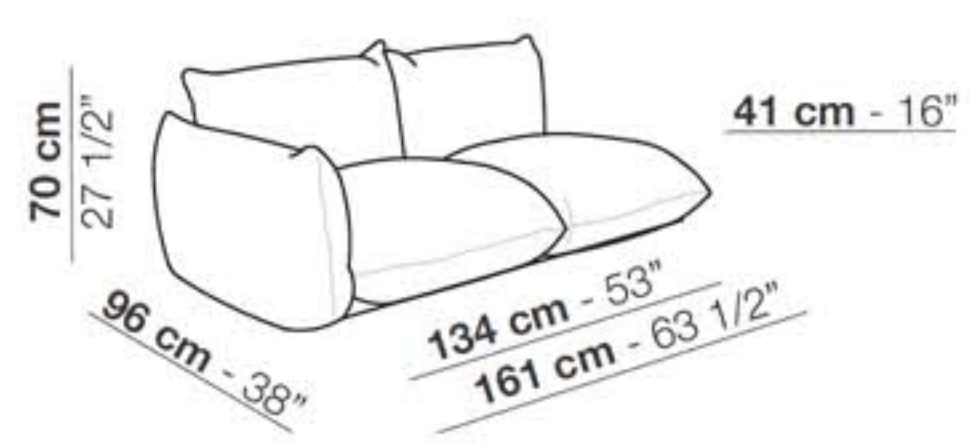

Poltrona - **121 cm**
Armchair

Divano - **188 cm**
Sofa

Divano - **254 cm**
Sofa

Divano - **255 cm**
Sofa

Divano - **354 cm**
Sofa

Elemento con 1 bracciolo - **161 cm**
Unit with 1 armrest

Elemento con 1 bracciolo - **227 cm**
Unit with 1 armrest

Elemento con 1 bracciolo - **228 cm**
Unit with 1 armrest

Elemento con 1 bracciolo - **327 cm**
Unit with 1 armrest

Elemento senza braccioli - **134 cm**
Unit without armrests

Elemento senza braccioli - **200 cm**
Unit without armrests

Elemento angolo con 1 bracciolo - **260 cm**
Corner unit with 1 armrest

Elemento angolo con 1 bracciolo - **359 cm**
Corner unit with 1 armrest

Elemento isola con angolo - **233 cm**
Isle unit with corner

Elemento isola con angolo - **332 cm**
Isle unit with corner

Pouf - **67 x 67 cm**

Pouf - **96 x 96 cm**