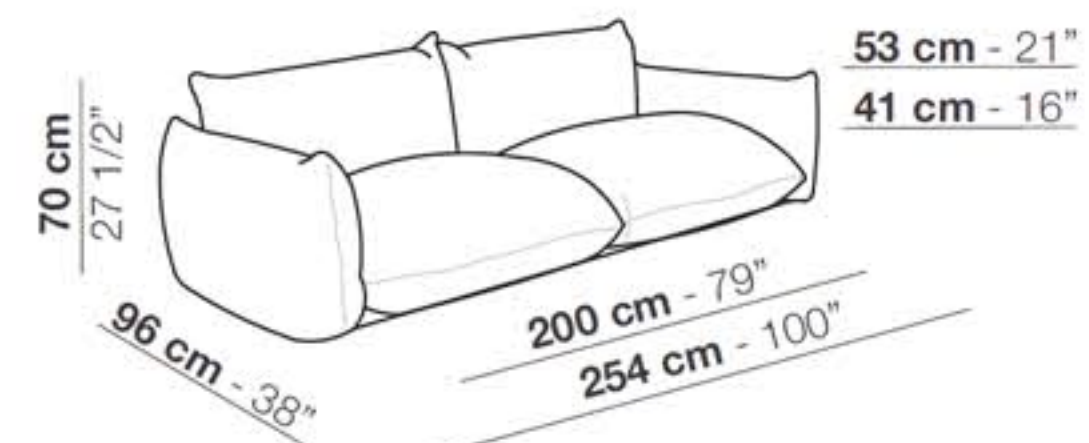

Poltrona - **121 cm**
Armchair

Divano - **188 cm**
Sofa

Divano - **254 cm**
Sofa

Divano - **255 cm**
Sofa

Divano - **354 cm**
Sofa

Elemento con 1 bracciolo - **161 cm**
Unit with 1 armrest

Elemento con 1 bracciolo - **227 cm**
Unit with 1 armrest

Elemento con 1 bracciolo - **228 cm**
Unit with 1 armrest

Elemento con 1 bracciolo - **327 cm**
Unit with 1 armrest

Elemento senza braccioli - **134 cm**
Unit without armrests

Elemento senza braccioli - **200 cm**
Unit without armrests

Elemento angolo con 1 bracciolo - **260 cm**
Corner unit with 1 armrest

Elemento angolo con 1 bracciolo - **359 cm**
Corner unit with 1 armrest

Elemento isola con angolo - **233 cm**
Isle unit with corner

Elemento isola con angolo - **332 cm**
Isle unit with corner

Pouf - **67 x 67 cm**

Pouf - **96 x 96 cm**