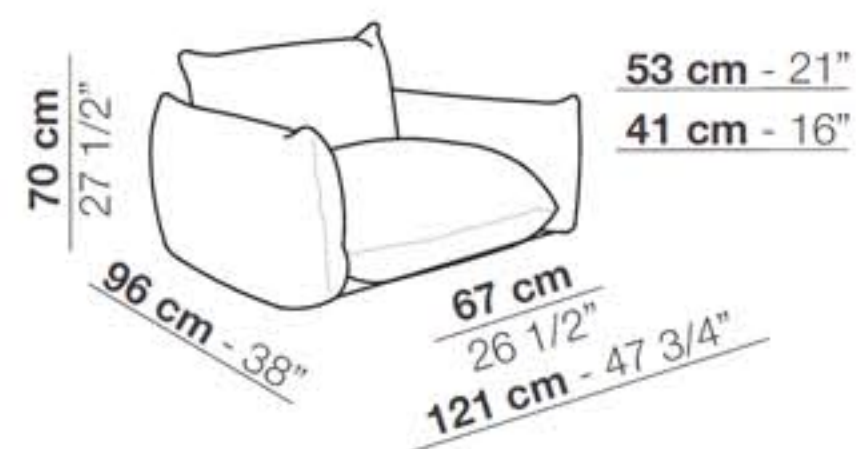

Poltrona - **121 cm**
Armchair

Divano - **188 cm**
Sofa

Divano - **254 cm**
Sofa

Divano - **255 cm**
Sofa

Divano - **354 cm**
Sofa

Elemento con 1 bracciolo - **161 cm**
Unit with 1 armrest

Elemento con 1 bracciolo - **227 cm**
Unit with 1 armrest

Elemento con 1 bracciolo - **228 cm**
Unit with 1 armrest

Elemento con 1 bracciolo - **327 cm**
Unit with 1 armrest

Elemento senza braccioli - **134 cm**
Unit without armrests

Elemento senza braccioli - **200 cm**
Unit without armrests

Elemento angolo con 1 bracciolo - **260 cm**
Corner unit with 1 armrest

Elemento angolo con 1 bracciolo - **359 cm**
Corner unit with 1 armrest

Elemento isola con angolo - **233 cm**
Isle unit with corner

Elemento isola con angolo - **332 cm**
Isle unit with corner

Pouf - **67 x 67 cm**

Pouf - **96 x 96 cm**