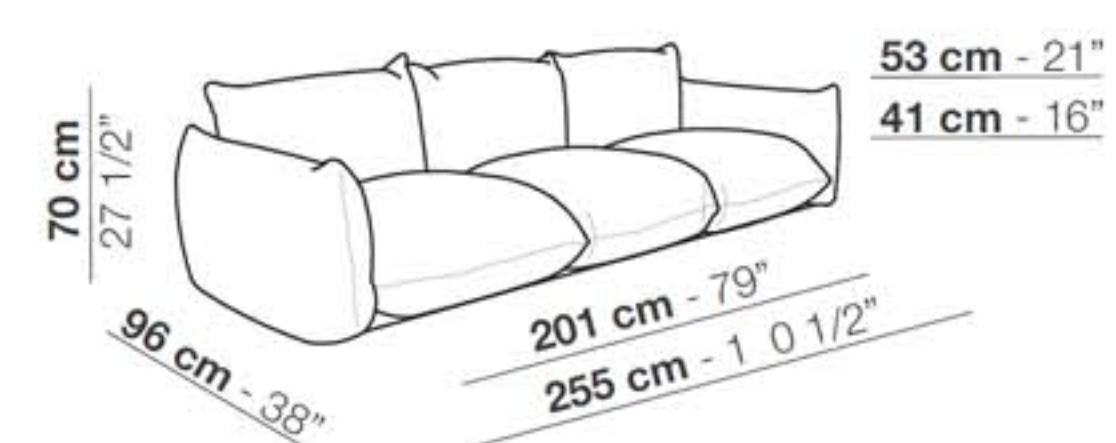

Poltrona - **121 cm**
Armchair

Divano - **188 cm**
Sofa

Divano - **254 cm**
Sofa

Divano - **255 cm**
Sofa

Divano - **354 cm**
Sofa

Elemento con 1 bracciolo - **161 cm**
Unit with 1 armrest

Elemento con 1 bracciolo - **227 cm**
Unit with 1 armrest

Elemento con 1 bracciolo - **228 cm**
Unit with 1 armrest

Elemento con 1 bracciolo - **327 cm**
Unit with 1 armrest

Elemento senza braccioli - **134 cm**
Unit without armrests

Elemento senza braccioli - **200 cm**
Unit without armrests

Elemento angolo con 1 bracciolo - **260 cm**
Corner unit with 1 armrest

Elemento angolo con 1 bracciolo - **359 cm**
Corner unit with 1 armrest

Elemento isola con angolo - **233 cm**
Isle unit with corner

Elemento isola con angolo - **332 cm**
Isle unit with corner

Pouf - **67 x 67 cm**

Pouf - **96 x 96 cm**