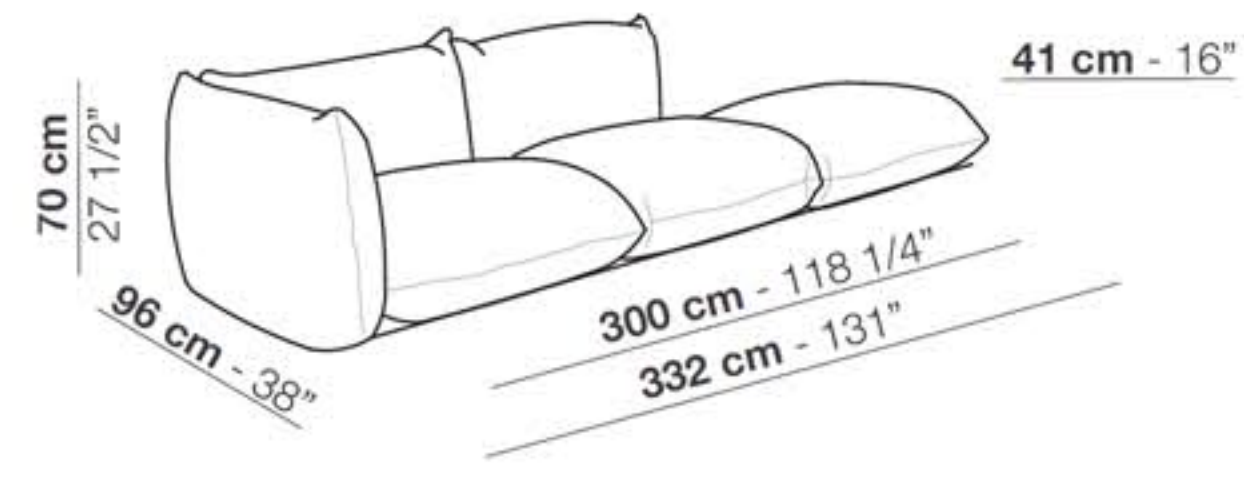

Poltrona - **121 cm**
Armchair

Divano - **188 cm**
Sofa

Divano - **254 cm**
Sofa

Divano - **255 cm**
Sofa

Divano - **354 cm**
Sofa

Elemento con 1 bracciolo - **161 cm**
Unit with 1 armrest

Elemento con 1 bracciolo - **227 cm**
Unit with 1 armrest

Elemento con 1 bracciolo - **228 cm**
Unit with 1 armrest

Elemento con 1 bracciolo - **327 cm**
Unit with 1 armrest

Elemento senza braccioli - **134 cm**
Unit without armrests

Elemento senza braccioli - **200 cm**
Unit without armrests

Elemento angolo con 1 bracciolo - **260 cm**
Corner unit with 1 armrest

Elemento angolo con 1 bracciolo - **359 cm**
Corner unit with 1 armrest

Elemento isola con angolo - **233 cm**
Isle unit with corner

Elemento isola con angolo - **332 cm**
Isle unit with corner

Pouf - **67 x 67 cm**

Pouf - **96 x 96 cm**