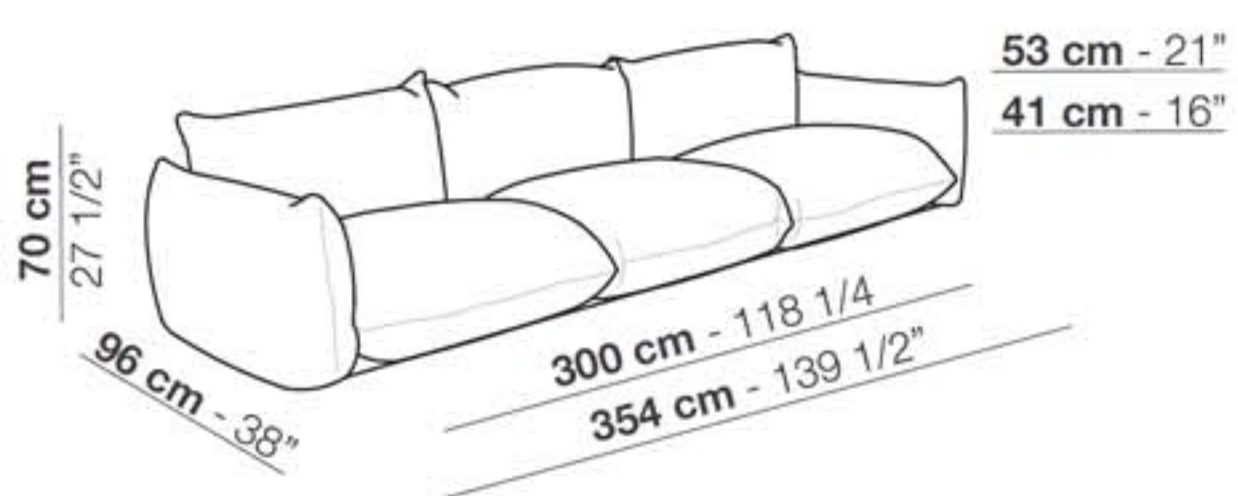

Poltrona - **121 cm**
Armchair

Divano - **188 cm**
Sofa

Divano - **254 cm**
Sofa

Divano - **255 cm**
Sofa

Divano - **354 cm**
Sofa

Elemento con 1 bracciolo - **161 cm**
Unit with 1 armrest

Elemento con 1 bracciolo - **227 cm**
Unit with 1 armrest

Elemento con 1 bracciolo - **228 cm**
Unit with 1 armrest

Elemento con 1 bracciolo - **327 cm**
Unit with 1 armrest

Elemento senza braccioli - **134 cm**
Unit without armrests

Elemento senza braccioli - **200 cm**
Unit without armrests

Elemento angolo con 1 bracciolo - **260 cm**
Corner unit with 1 armrest

Elemento angolo con 1 bracciolo - **359 cm**
Corner unit with 1 armrest

Elemento isola con angolo - **233 cm**
Isle unit with corner

Elemento isola con angolo - **332 cm**
Isle unit with corner

Pouf - **67 x 67 cm**

Pouf - **96 x 96 cm**