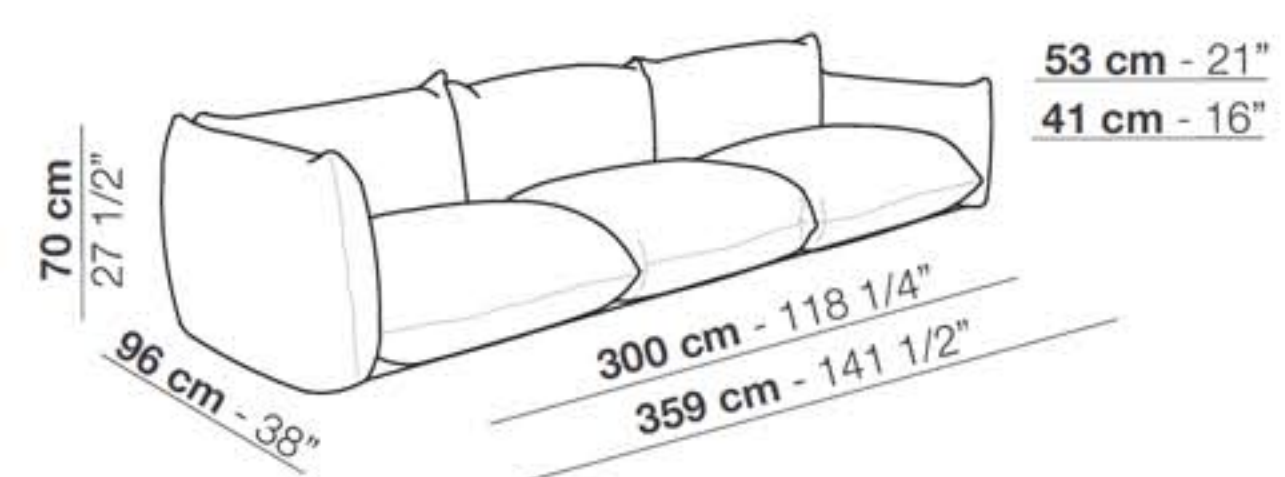

Poltrona - **121 cm**
Armchair

Divano - **188 cm**
Sofa

Divano - **254 cm**
Sofa

Divano - **255 cm**
Sofa

Divano - **354 cm**
Sofa

Elemento con 1 bracciolo - **161 cm**
Unit with 1 armrest

Elemento con 1 bracciolo - **227 cm**
Unit with 1 armrest

Elemento con 1 bracciolo - **228 cm**
Unit with 1 armrest

Elemento con 1 bracciolo - **327 cm**
Unit with 1 armrest

Elemento senza braccioli - **134 cm**
Unit without armrests

Elemento senza braccioli - **200 cm**
Unit without armrests

Elemento angolo con 1 bracciolo - **260 cm**
Corner unit with 1 armrest

Elemento angolo con 1 bracciolo - **359 cm**
Corner unit with 1 armrest

Elemento isola con angolo - **233 cm**
Isle unit with corner

Elemento isola con angolo - **332 cm**
Isle unit with corner

Pouf - **67 x 67 cm**

Pouf - **96 x 96 cm**