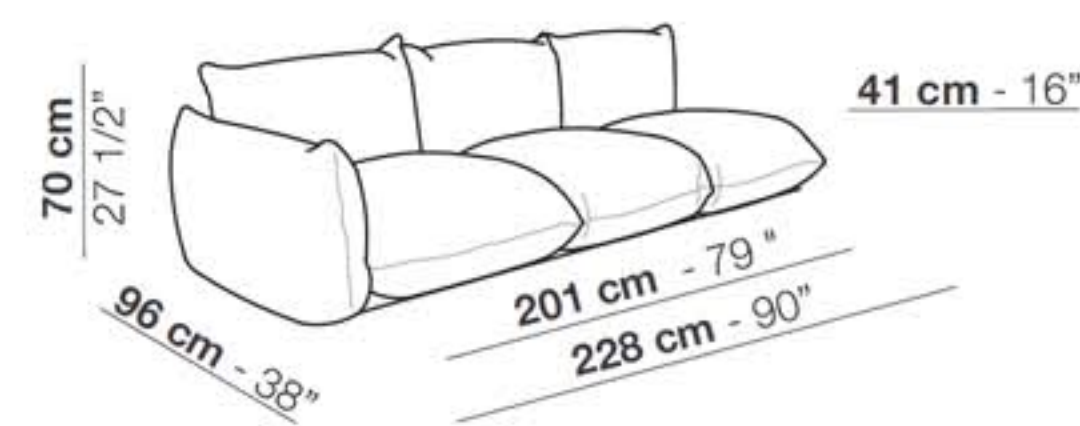

Poltrona - **121 cm**
Armchair

Divano - **188 cm**
Sofa

Divano - **254 cm**
Sofa

Divano - **255 cm**
Sofa

Divano - **354 cm**
Sofa

Elemento con 1 bracciolo - **161 cm**
Unit with 1 armrest

Elemento con 1 bracciolo - **227 cm**
Unit with 1 armrest

Elemento con 1 bracciolo - **228 cm**
Unit with 1 armrest

Elemento con 1 bracciolo - **327 cm**
Unit with 1 armrest

Elemento senza braccioli - **134 cm**
Unit without armrests

Elemento senza braccioli - **200 cm**
Unit without armrests

Elemento angolo con 1 bracciolo - **260 cm**
Corner unit with 1 armrest

Elemento angolo con 1 bracciolo - **359 cm**
Corner unit with 1 armrest

Elemento isola con angolo - **233 cm**
Isle unit with corner

Elemento isola con angolo - **332 cm**
Isle unit with corner

Pouf - **67 x 67 cm**

Pouf - **96 x 96 cm**