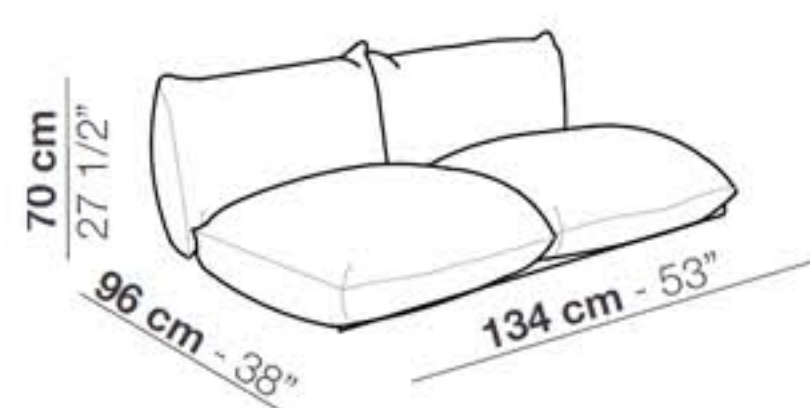

Poltrona - **121 cm**
Armchair

Divano - **188 cm**
Sofa

Divano - **254 cm**
Sofa

Divano - **255 cm**
Sofa

Divano - **354 cm**
Sofa

Elemento con 1 bracciolo - **161 cm**
Unit with 1 armrest

Elemento con 1 bracciolo - **227 cm**
Unit with 1 armrest

Elemento con 1 bracciolo - **228 cm**
Unit with 1 armrest

Elemento con 1 bracciolo - **327 cm**
Unit with 1 armrest

Elemento senza braccioli - **134 cm**
Unit without armrests

Elemento senza braccioli - **200 cm**
Unit without armrests

Elemento angolo con 1 bracciolo - **260 cm**
Corner unit with 1 armrest

Elemento angolo con 1 bracciolo - **359 cm**
Corner unit with 1 armrest

Elemento isola con angolo - **233 cm**
Isle unit with corner

Elemento isola con angolo - **332 cm**
Isle unit with corner

Pouf - **67 x 67 cm**

Pouf - **96 x 96 cm**