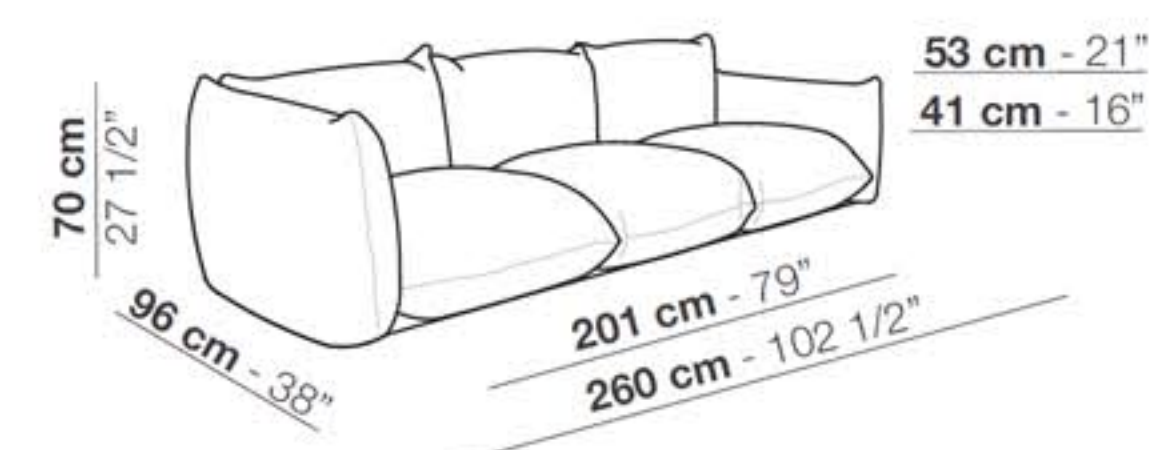

Poltrona - **121 cm**
Armchair

Divano - **188 cm**
Sofa

Divano - **254 cm**
Sofa

Divano - **255 cm**
Sofa

Divano - **354 cm**
Sofa

Elemento con 1 bracciolo - **161 cm**
Unit with 1 armrest

Elemento con 1 bracciolo - **227 cm**
Unit with 1 armrest

Elemento con 1 bracciolo - **228 cm**
Unit with 1 armrest

Elemento con 1 bracciolo - **327 cm**
Unit with 1 armrest

Elemento senza braccioli - **134 cm**
Unit without armrests

Elemento senza braccioli - **200 cm**
Unit without armrests

Elemento angolo con 1 bracciolo - **260 cm**
Corner unit with 1 armrest

Elemento angolo con 1 bracciolo - **359 cm**
Corner unit with 1 armrest

Elemento isola con angolo - **233 cm**
Isle unit with corner

Elemento isola con angolo - **332 cm**
Isle unit with corner

Pouf - **67 x 67 cm**

Pouf - **96 x 96 cm**