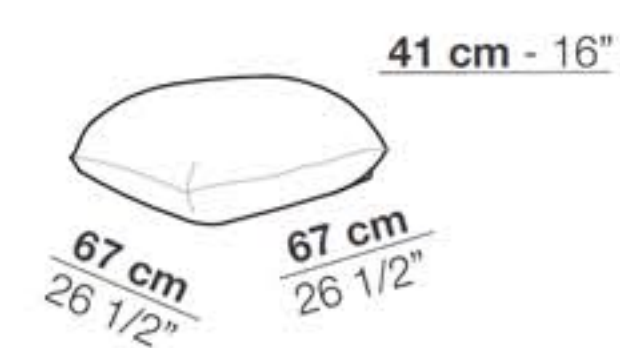

Poltrona - **121 cm**
Armchair

Divano - **188 cm**
Sofa

Divano - **254 cm**
Sofa

Divano - **255 cm**
Sofa

Divano - **354 cm**
Sofa

Elemento con 1 bracciolo - **161 cm**
Unit with 1 armrest

Elemento con 1 bracciolo - **227 cm**
Unit with 1 armrest

Elemento con 1 bracciolo - **228 cm**
Unit with 1 armrest

Elemento con 1 bracciolo - **327 cm**
Unit with 1 armrest

Elemento senza braccioli - **134 cm**
Unit without armrests

Elemento senza braccioli - **200 cm**
Unit without armrests

Elemento angolo con 1 bracciolo - **260 cm**
Corner unit with 1 armrest

Elemento angolo con 1 bracciolo - **359 cm**
Corner unit with 1 armrest

Elemento isola con angolo - **233 cm**
Isle unit with corner

Elemento isola con angolo - **332 cm**
Isle unit with corner

Pouf - **67 x 67 cm**

Pouf - **96 x 96 cm**