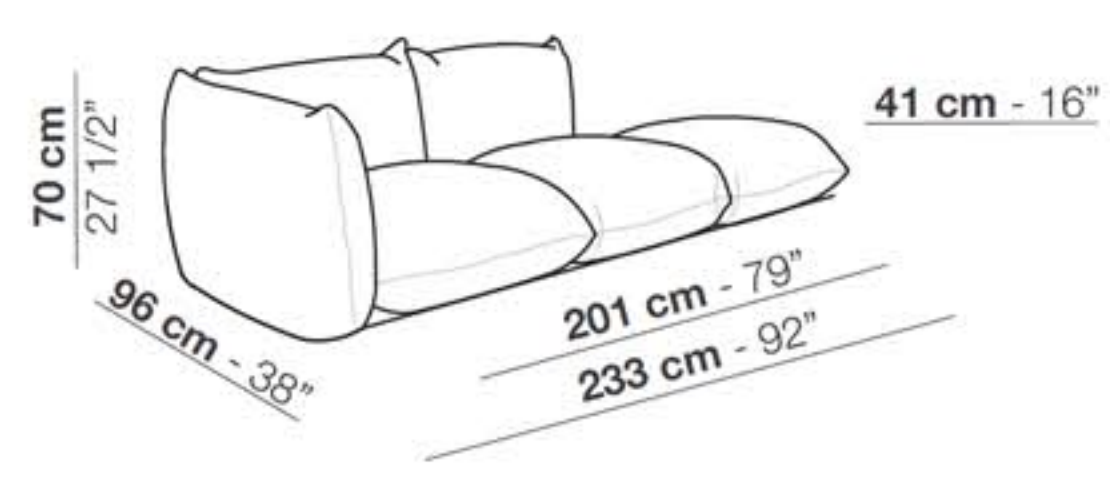

Poltrona - **121 cm**
Armchair

Divano - **188 cm**
Sofa

Divano - **254 cm**
Sofa

Divano - **255 cm**
Sofa

Divano - **354 cm**
Sofa

Elemento con 1 bracciolo - **161 cm**
Unit with 1 armrest

Elemento con 1 bracciolo - **227 cm**
Unit with 1 armrest

Elemento con 1 bracciolo - **228 cm**
Unit with 1 armrest

Elemento con 1 bracciolo - **327 cm**
Unit with 1 armrest

Elemento senza braccioli - **134 cm**
Unit without armrests

Elemento senza braccioli - **200 cm**
Unit without armrests

Elemento angolo con 1 bracciolo - **260 cm**
Corner unit with 1 armrest

Elemento angolo con 1 bracciolo - **359 cm**
Corner unit with 1 armrest

Elemento isola con angolo - **233 cm**
Isle unit with corner

Elemento isola con angolo - **332 cm**
Isle unit with corner

Pouf - **67 x 67 cm**

Pouf - **96 x 96 cm**