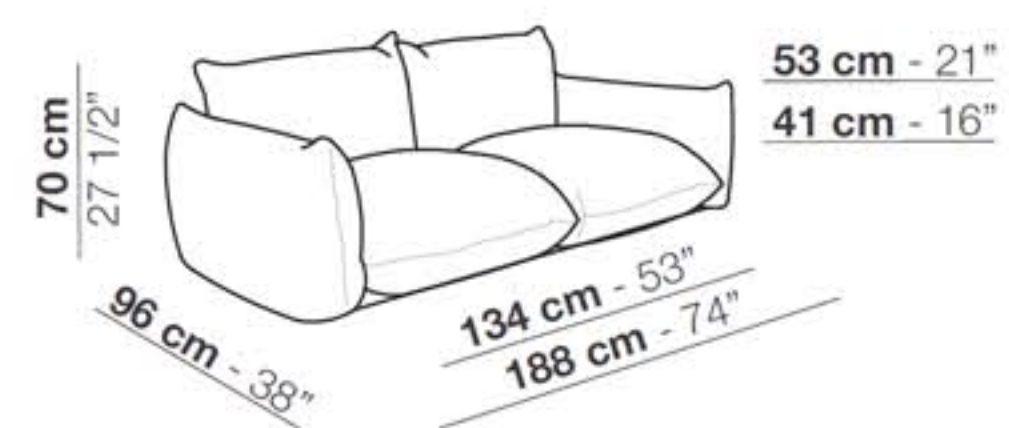

Poltrona - **121 cm**
Armchair

Divano - **188 cm**
Sofa

Divano - **254 cm**
Sofa

Divano - **255 cm**
Sofa

Divano - **354 cm**
Sofa

Elemento con 1 bracciolo - **161 cm**
Unit with 1 armrest

Elemento con 1 bracciolo - **227 cm**
Unit with 1 armrest

Elemento con 1 bracciolo - **228 cm**
Unit with 1 armrest

Elemento con 1 bracciolo - **327 cm**
Unit with 1 armrest

Elemento senza braccioli - **134 cm**
Unit without armrests

Elemento senza braccioli - **200 cm**
Unit without armrests

Elemento angolo con 1 bracciolo - **260 cm**
Corner unit with 1 armrest

Elemento angolo con 1 bracciolo - **359 cm**
Corner unit with 1 armrest

Elemento isola con angolo - **233 cm**
Isle unit with corner

Elemento isola con angolo - **332 cm**
Isle unit with corner

Pouf - **67 x 67 cm**

Pouf - **96 x 96 cm**