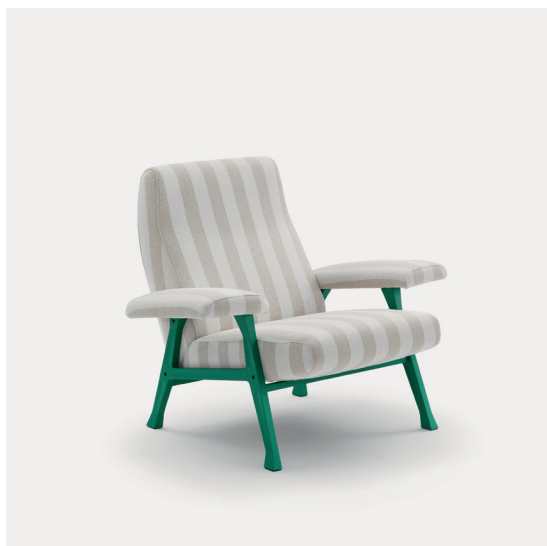

Frêne teinte wengé, chocolat ou Forest RAL 6016.

Tissu ou cuir. Pas déhoussable.

Sessel, Sofas.

Metall.

Sitz und Rückenlehne elastische Bänder.

Formpolster Pu-Schaum / Faserbezug.

Geformter Pu-Schaum in unterschiedlicher Dichte / Faserbezug.

Geformter Pu-Schaum / Faserbezug.

Wengé, Schokolade oder Forest RAL 6016 gebeiztes Esche.

Stoff oder Leder. Nicht abziehbar.

Hall sofa
Scalea small table
Delta Vienna armchair

arflex

I colori sono da considerarsi puramente indicativi / Colors are to be considered as purely indicative 2020 - Rev. 0.0 -
Seven Salotti S.p.A - All rights reserved