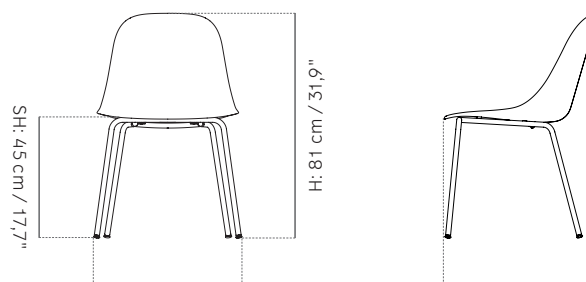

## Dimensions (cm / in)

Side Chair, Wood Base:

H: 81 cm / 31,9"

SH: 45 cm / 17,7"

D: 57 cm / 22,4"

W: 50 cm / 19,7"

Side C chair, Steel Base:

H: 81 cm / 31,9"

SH: 45 cm / 17,7"

D: 56 cm / 22"

W: 52,5 cm / 20,7"

## Technical Specifications

W: 50 cm / 19,7"

D: 57 cm / 22,4"

W: 52,5 cm / 20,7"

D: 56 cm / 22"