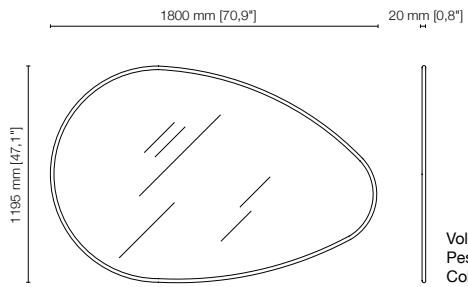

SHAPE design: Roberto Cicarelli

Specchiera sagomata con cornice in metallo.
Wall shaped mirror with metal frame.

**STRUTTURA METALLO - METAL STRUCTURE**

- rame antico - antique copper RA / nichel nero - black nickel NN
- oro champagne - oro champagne OC / ottone antico - antique brass OA