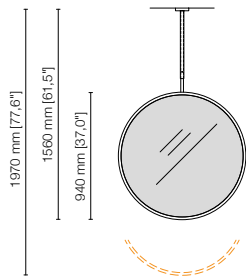

**PLANET** design: Roberto Cicarelli

Specchio a sospensione regolabile in altezza, struttura in metallo.  
*Height adjustable suspended mirror, metal frame.*

Volume: m<sup>3</sup> 0,18  
 Peso lordo-gross weight: kg 21  
 Colli-parcels: 1

**PLANET** design: Roberto Cicarelli

Specchio a sospensione regolabile in altezza, struttura in metallo.  
*Height adjustable suspended mirror, metal frame.*

Volume: m<sup>3</sup> 0,16  
 Peso lordo-gross weight: kg 18  
 Colli-parcels: 1