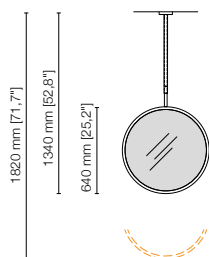

**PLANET** design: Roberto Cicarelli

Specchio a sospensione regolabile in altezza, struttura in metallo.  
*Height adjustable suspended mirror, metal frame.*

Volume: m<sup>3</sup> 0,18  
 Peso lordo-gross weight: kg 21  
 Colli-parcels: 1

**PLANET** design: Roberto Cicarelli

Specchio a sospensione regolabile in altezza, struttura in metallo.  
*Height adjustable suspended mirror, metal frame.*

Volume: m<sup>3</sup> 0,16  
 Peso lordo-gross weight: kg 18  
 Colli-parcels: 1