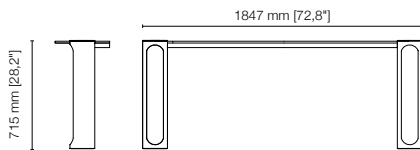

GAMBE - LEGS

- rovere naturale - natural oak RN
- noce canaletto - canaletto walnut NC

TOP spessore 12 mm - Top thickness 12 mm

- fumè - fumè VF
- bronzo - bronze VB

BARRA FISSAGGIO E PIASTRA - FIXING BAR AND PLATE

- oro champagne - oro champagne OC
- ottone antico - antique brass OA
- rame antico - antique copper RA
- nichel nero - black nickel NN

Volume: m³ 0,2 max
 Peso lordo-gross weight: kg 42 max
 Colli-parcels: 2
 Portata massima 80 kg
 load capacity on the top: 80 kg