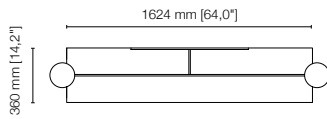

GAMBE - LEGS

- rovere naturale - natural oak RN
- noce canaletto - canaletto walnut NC

TOP spessore 12 mm - Top thickness 12 mm

- fumè - fumè VF
- bronzo - bronze VB

BARRA FISSAGGIO E PIASTRA - FIXING BAR AND PLATE

- oro champagne - oro champagne OC
- ottone antico - antique brass OA
- rame antico - antique copper RA
- nichel nero - black nickel NN

Volume: m³ 0,2 max
 Peso lordo-gross weight: kg 42 max
 Colli-parcels: 2
 Portata massima 80 kg
 load capacity on the top: 80 kg