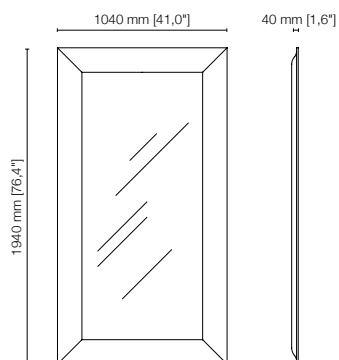

**ALLURE** design: Studio Exenza

Specchiera con cornice in massello di noce canaletto o rovere naturale.

Mirror with mirror in solid canaletto or natural solid oak wood.

Volume: m<sup>3</sup> 0,23  
Peso lordo-gross weight: kg 32  
Colli-parcels: 1